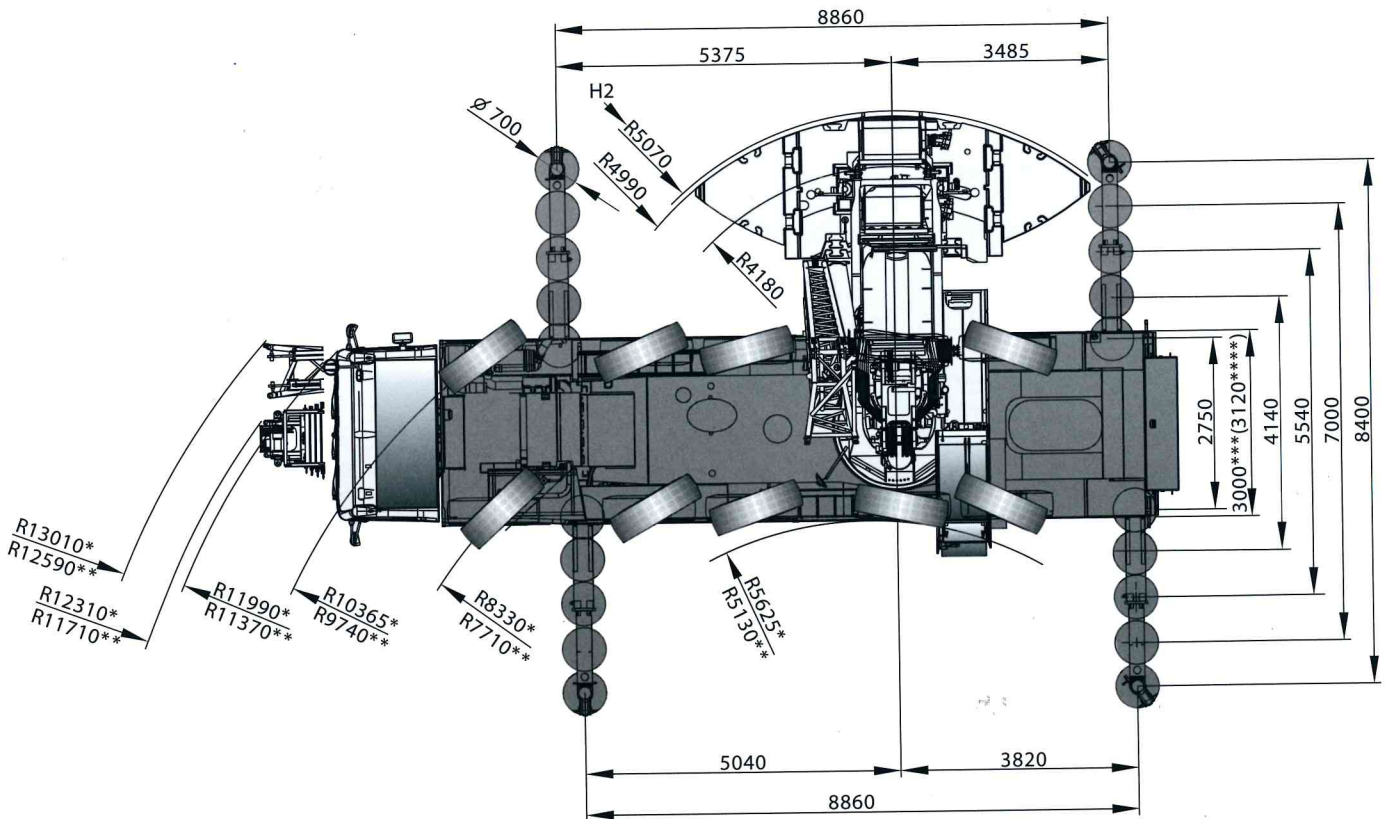

Dimensions

AC 220-5

Abmessungen · Encombrement · Dimensioni · Dimensiones ·
Dimensões · Размеры

⊙ 445/95 R25 / 525/80 R25

* ⊙ 385/95 R25

* steering mode 2 · Lenkfunktion 2 · mode de direction 2 · modalità di sterzata 2 · modo de conducción 2 · modo de manobra 2 ·
Режим поворота 2

** steering mode 3 · Lenkfunktion 3 · mode de direction 3 · modalità di sterzata 3 · modo de conducción 3 · modo de manobra 3 ·
Режим поворота 3

*** ⊙ 385/95 R25 / 445/95 R25

**** ⊙ 525/80 R25

see page 5 · siehe Seite 5 · voir page 5 · vedere a pagina 5 · véase p. 5 · ver página 5 · см. на стр. 5