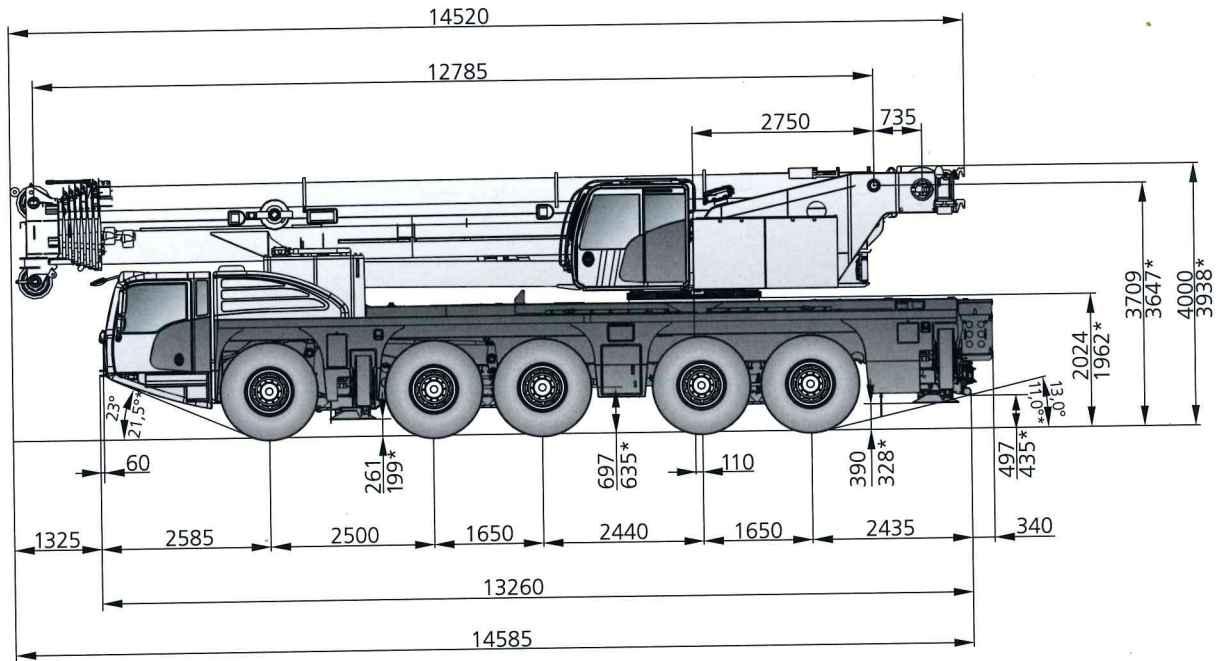

Dimensions

AC 220-5

Abmessungen · Encombrement · Dimensioni · Dimensiones ·
Dimensões · Размеры

⊙ 445/95 R25 / 525/80 R25

* ⊙ 385/95 R25

* steering mode 2 · Lenkfunktion 2 · mode de direction 2 · modalità di sterzata 2 · modo de conducción 2 · modo de manobra 2 ·
Режим поворота 2

** steering mode 3 · Lenkfunktion 3 · mode de direction 3 · modalità di sterzata 3 · modo de conducción 3 · modo de manobra 3 ·
Режим поворота 3

*** ⊙ 385/95 R25 / 445/95 R25

**** ⊙ 525/80 R25

see page 5 · siehe Seite 5 · voir page 5 · vedere a pagina 5 · véase p. 5 · ver página 5 · см. на стр. 5